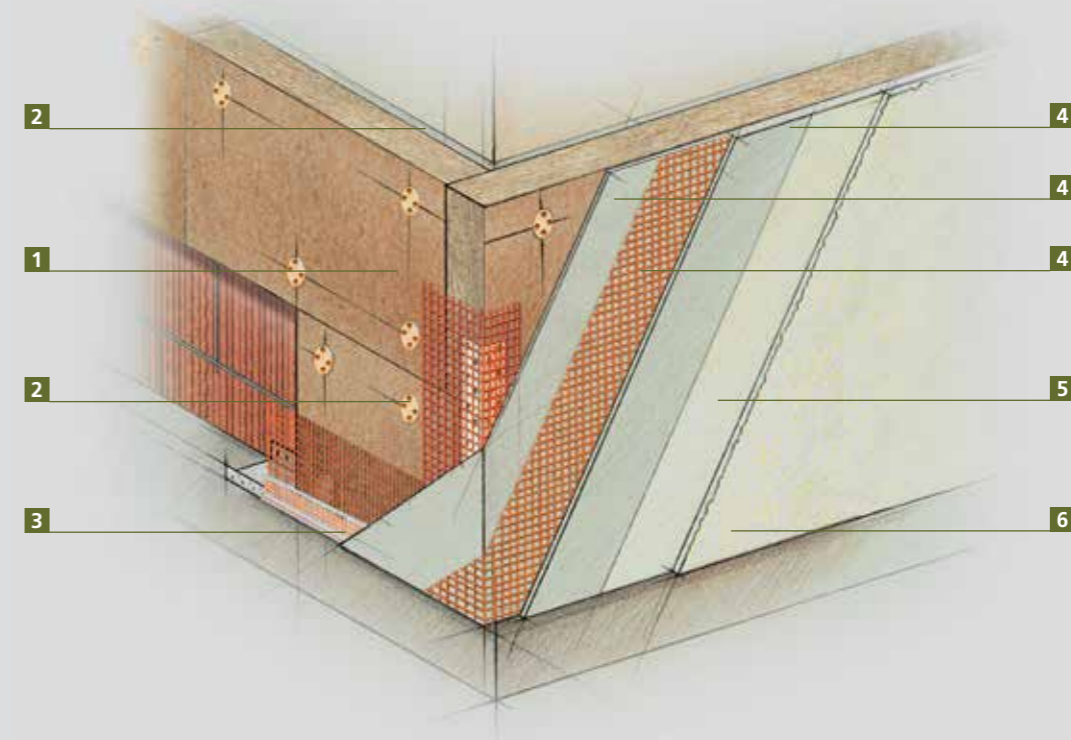

→ CAPATECT ÖKO-LINE

DIE NATURNAHE WÄRMEDÄMMUNG

ÖKO-LINE ist das Dämmsystem mit ausschließlich biologischen und mineralischen Komponenten. Der Dämmstoff aus dem nachwachsenden Rohstoff Hanf, mineralische Spachtelmassen und mineralische Edelpütze gewährleisten eine höchstmöglich ökologische Außenwanddämmung.

HANF DÄMMT GRÜNER

NATURNAH UND BIOLOGISCH

Bei den angegebenen Materialien handelt es sich um Empfehlungen. Verwendbar sind alle Materialien im Rahmen der Zulassung.

1. → Dämmstoff	2. → Kleber und mech. Befestigung	3. → Schienen & Zubehör	4. → Armierungsschicht	5. → Grundierung	6. → Putzbeschichtung
<p>Capatect Hanfdämmplatte INTHERMO Exterior Solid</p> 	<p>Capatect Klebe- und Spachtelmasse 190 Capatect Top-Fix Kleber</p> <p>Umfangreiches Dübelprogramm ab</p> 	<p>Das umfangreiche Programm finden Sie ab</p> 	<p>Capatect Minera Carbon</p> 	<p>Capatect Putzgrund</p> 	<p>Capatect CarboPor Strukturputz Capatect MK-Strukturputz*</p> <p>*kein Putzgrund notwendig!</p> 