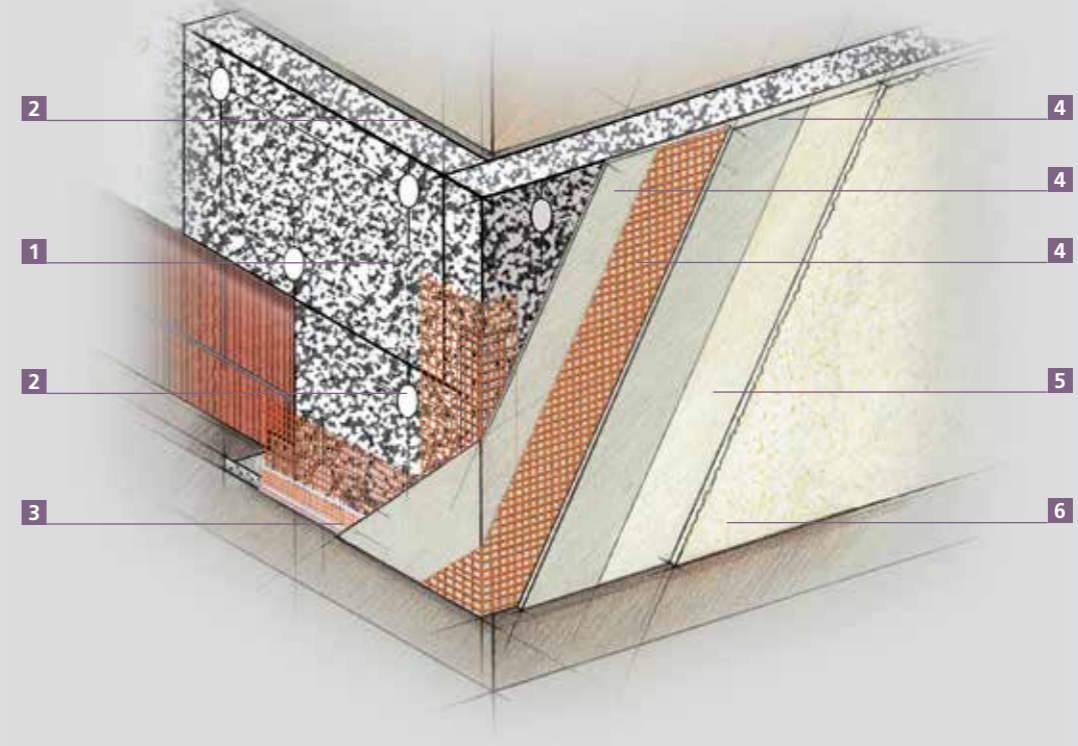

→ CAPATECT BASIC-LINE

DIE WIRTSCHAFTLICHE WÄRMEDÄMMUNG

Der Klassiker **BASIC-LINE** ist ein Wärmedämm-Verbundsystem mit Polystyrol als Dämmstoff. Jahrzehntelang bewährt, erfüllt es in wirtschaftlicher und technischer Hinsicht alle Anforderungen an eine Außenwanddämmung. Die bessere Wärmeleitfähigkeit ist bei uns bereits Standard.

GUTES IST STANDARD

JAHRZEHNTELANG BEWÄHRT

Bei den angegebenen Materialien handelt es sich um Empfehlungen. Verwendbar sind alle Materialien im Rahmen der Zulassung.

1. → Dämmstoff	2. → Kleber und mech. Befestigung	3. → Schienen & Zubehör	4. → Armierungsschicht	5. → Grundierung	6. → Putzbeschichtung
<p>Capatect Dalmatiner</p> 	<p>Capatect Klebe- und Spachtelmasse 190</p> <p>Upgrade: Capatect Top-Fix Kleber</p> <p>Umfangreiches Dübelprogramm ab</p> 	<p>Das umfangreiche Programm finden Sie ab</p> 	<p>Capatect Klebe- und Spachtelmasse 190 grob</p> <p>Upgrade: Capatect Carbon-Spachtel</p> 	<p>Capatect Putzgrund</p> 	<p>Capatect SH-Reibputz</p> <p>Upgrade: Capatect CarboPor Strukturputz</p> 