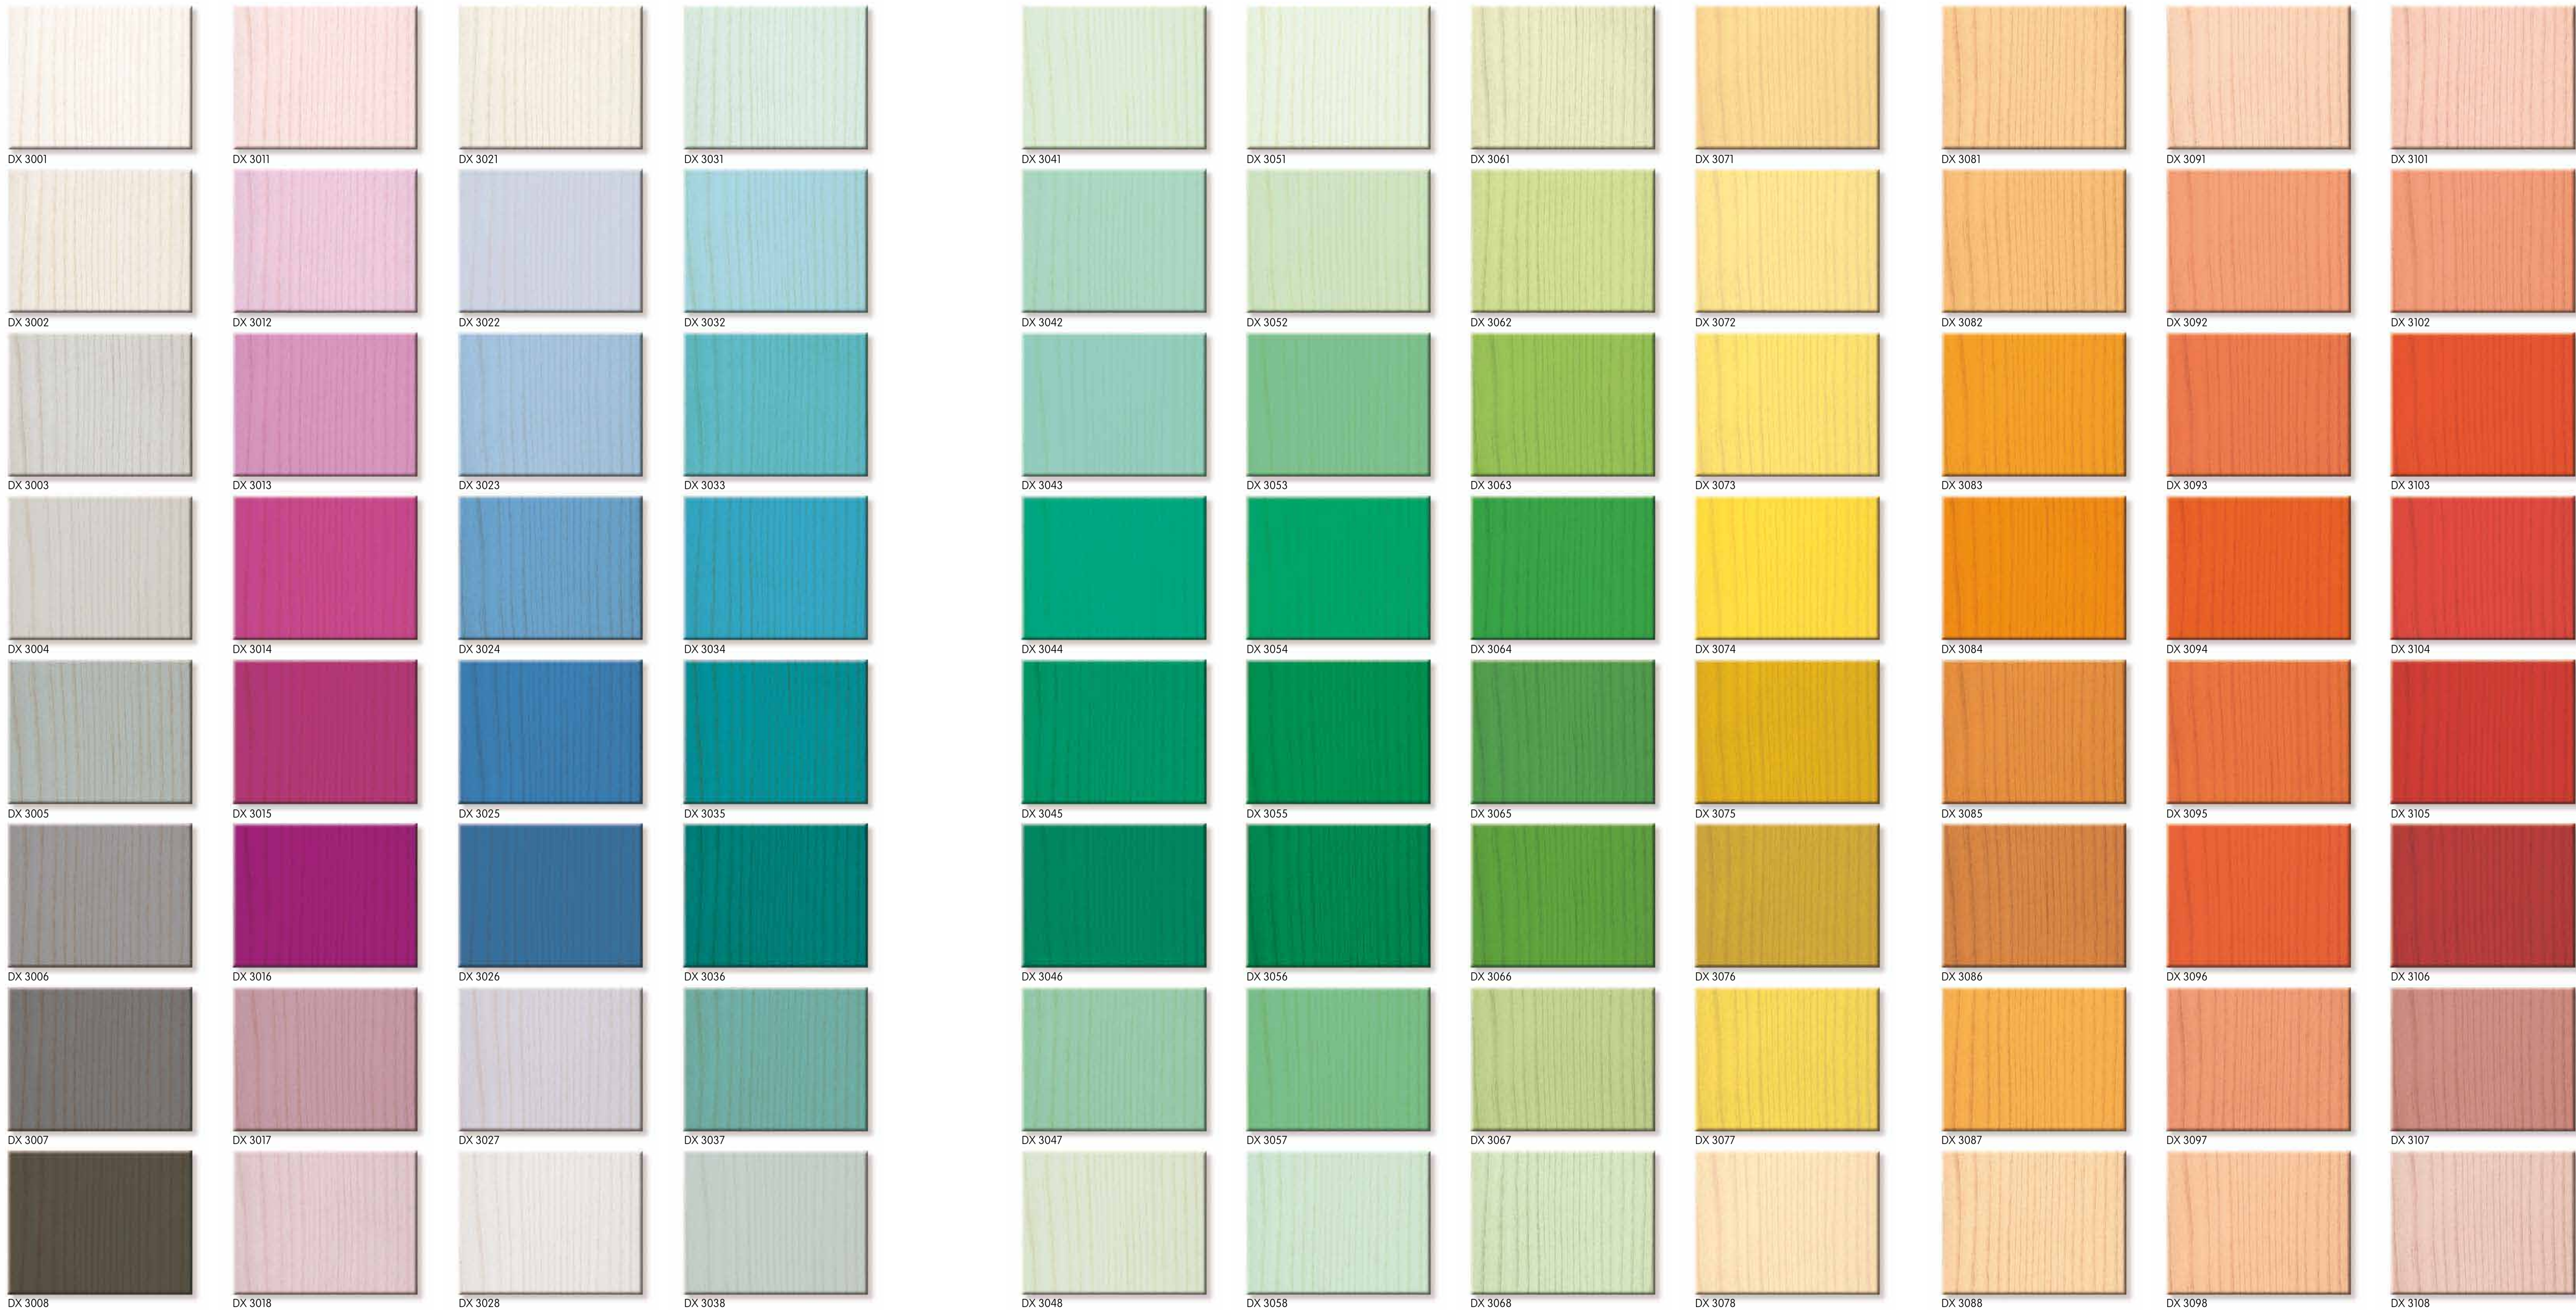

Die Krönung des Holzes.

Die Farbtöne auf dieser Farbkarte dienen nur als Hinweis, Holzfärbung und Auftragsmenge beeinflussen den Farbltonausfall. Stets Probestriche durchführen!